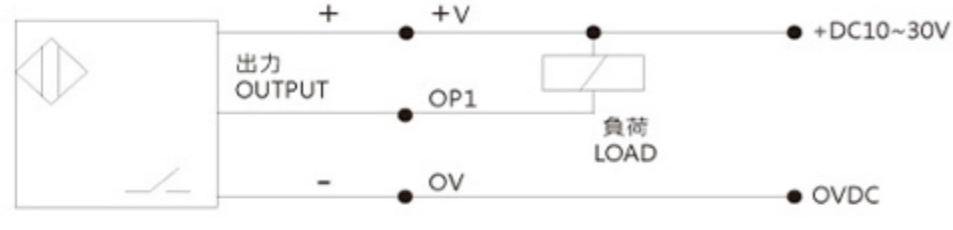

CT-SB/CT-SBS

集水盒与行程确认装置

集水盒

- 近接开关是选购品。
- 加大的排水管接头 $\varnothing 40$ 和 $\varnothing 60$ 是选购品。

型号	电压	负荷容量	输出规格
IFS287(IFM)	DC 10/30V	100mA	NPN

端子连接

型号	+V	OP1	OV
IFS287(IFM)	棕	黑	蓝

尺寸

保留规格修改的权利

型号	A	B	C	D	E	F	F1	F2	G	G1	G2	H	J	CT-SB重量 (kg)	CT-SBS重量 (kg)	适用回转缸
CT-S05B/CT-S05BS	97	120	68.3	33.3	96	49.6	56	-	25	32	-	62	86	1.1	1.6	TS-539,TR-539
CT-S08B/CT-S08BS	133	160	82	40	130	49.6	56	63	25	32	52	82	130	0.9	1.4	TS-866
CT-S10B/CT-S10BS	160	188	88	43	148	49.6	56	63	25	32	52	96	148	1.16	2.9	TS-1081