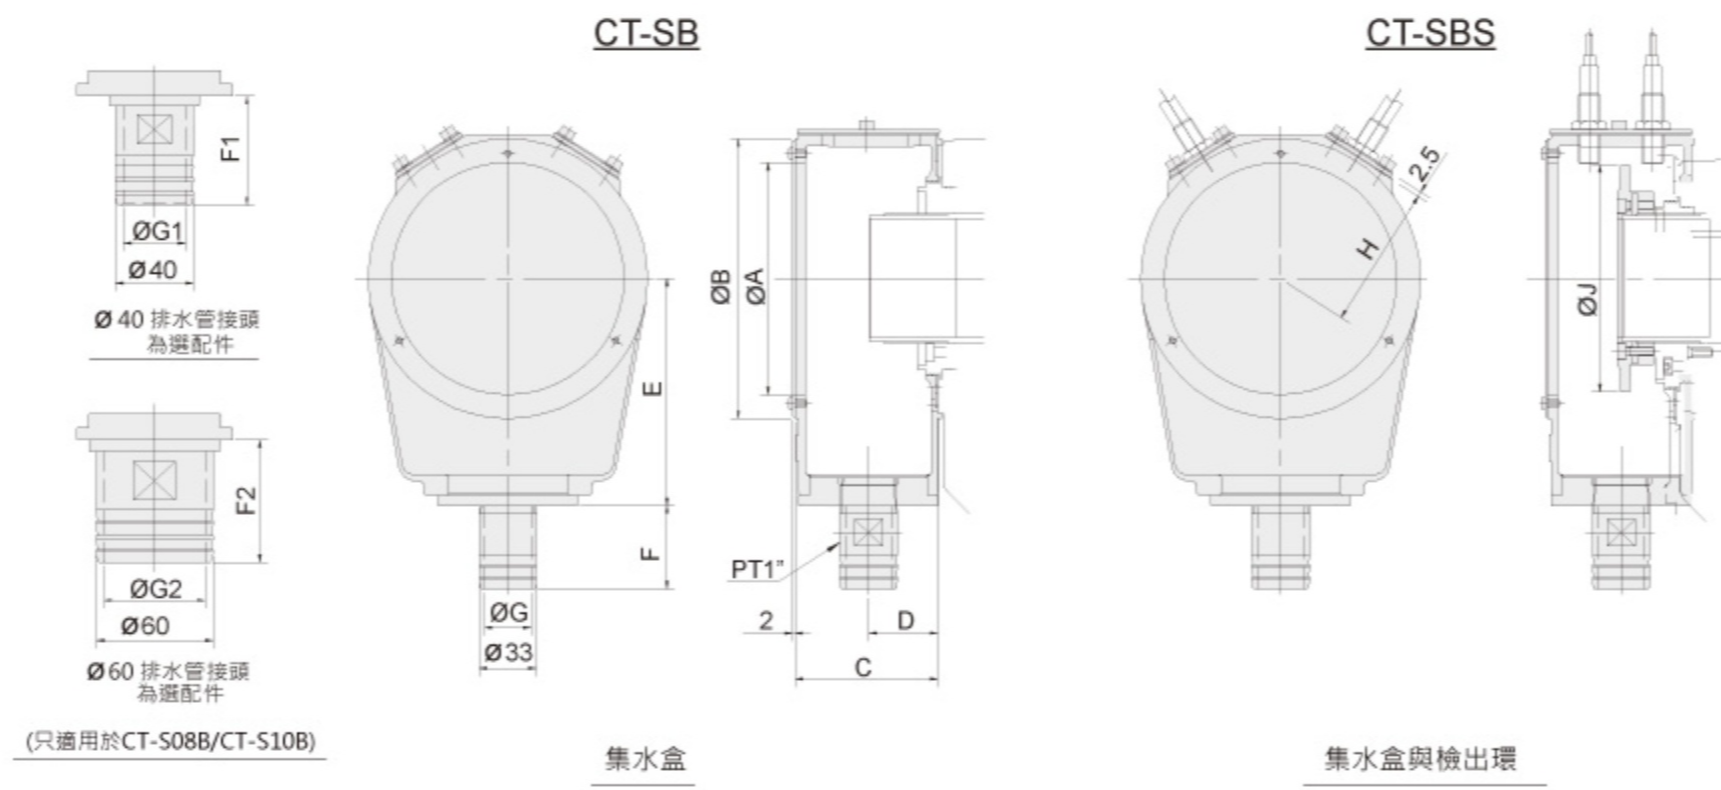

CT-SB/CT-SBS

集水盒与行程确认装置

集水盒

- 近接开关是选购品。
- 加大的排水管接头 $\varnothing 40$ 和 $\varnothing 60$ 是选购品。

型号	电压	负荷容量	输出规格
IFS287(IFM)	DC 10/30V	100mA	NPN

端子连接

型号	+V	OP1	OV
IFS287(IFM)	棕	黑	蓝

尺寸

保留规格修改的权利

型号	A	B	C	D	E	F	F1	F2	G	G1	G2	H	J	CT-SB重量 (kg)	CT-SBS重量 (kg)	适用回转缸
CT-S05B/CT-S05BS	97	120	68.3	33.3	96	49.6	56	-	25	32	-	62	86	1.1	1.6	TS-539,TR-539
CT-S08B/CT-S08BS	133	160	82	40	130	49.6	56	63	25	32	52	82	130	0.9	1.4	TS-866
CT-S10B/CT-S10BS	160	188	88	43	148	49.6	56	63	25	32	52	96	148	1.16	2.9	TS-1081